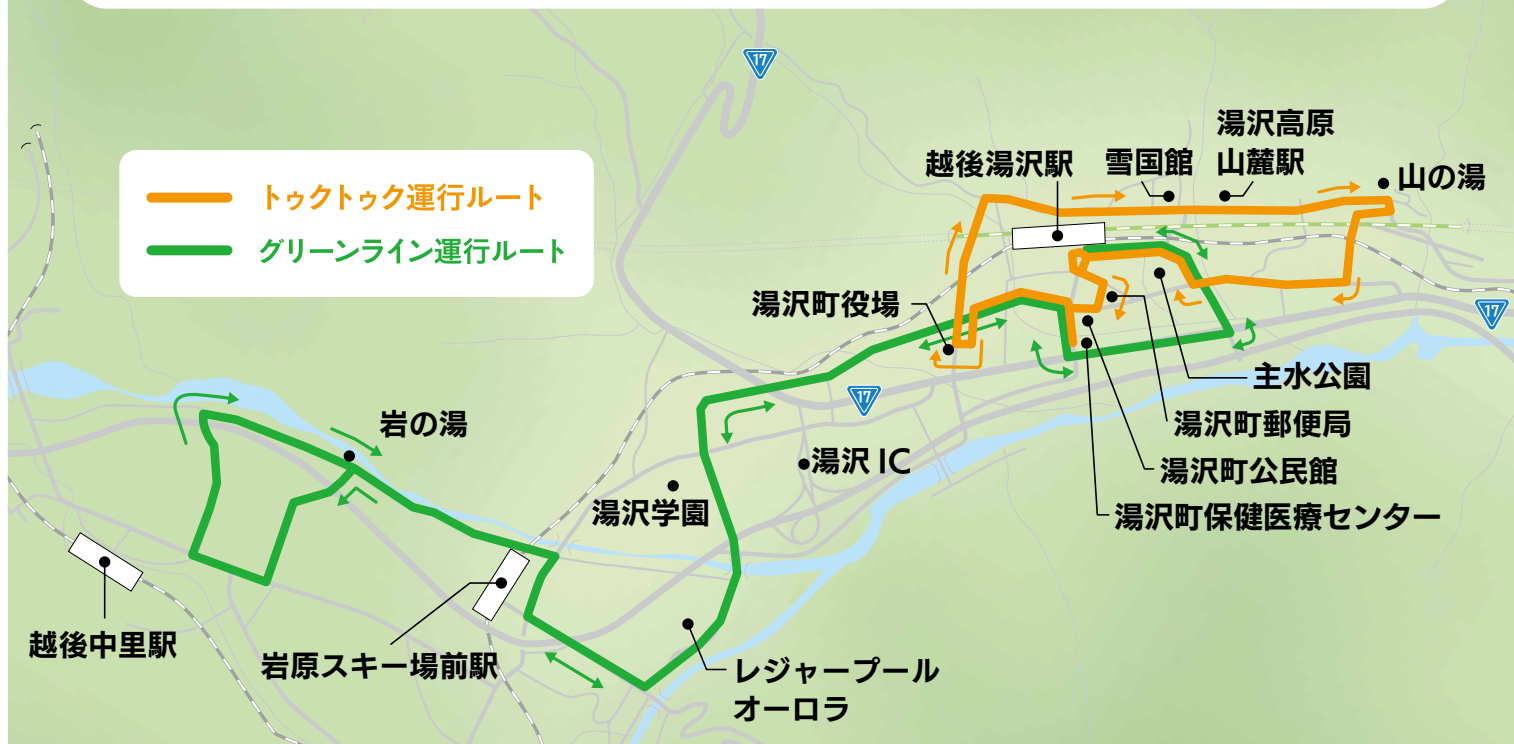

YUZAWA MaaS 2026 TRIAL

運行ルート図

運行期間 7月18日(土)～9月23日(水・祝)

トゥクトゥク

越後湯沢駅周辺を周遊

料金 **無料**

運行時間

午前10時～午後5時

(土曜・日曜とお盆期間は午後7時まで)

- ・熱中症の危険性がある場合や、雨天および荒天時は運休
- ・時刻表はなく、概ね15分～30分間隔で運行
- ・満車の場合は乗車できません。
- ・バス停は後日お知らせします。

グリーンライン

越後湯沢駅と岩原中里方面を結ぶ循環バス

料金

大人 300円 (中学生以上)

こども 100円

運行時間

午前9時～午後7時

(概ね1時間に1本程度運行)

- ・バス停と時刻表は後日お知らせします。
- ・お得な1日券、1か月券も販売予定