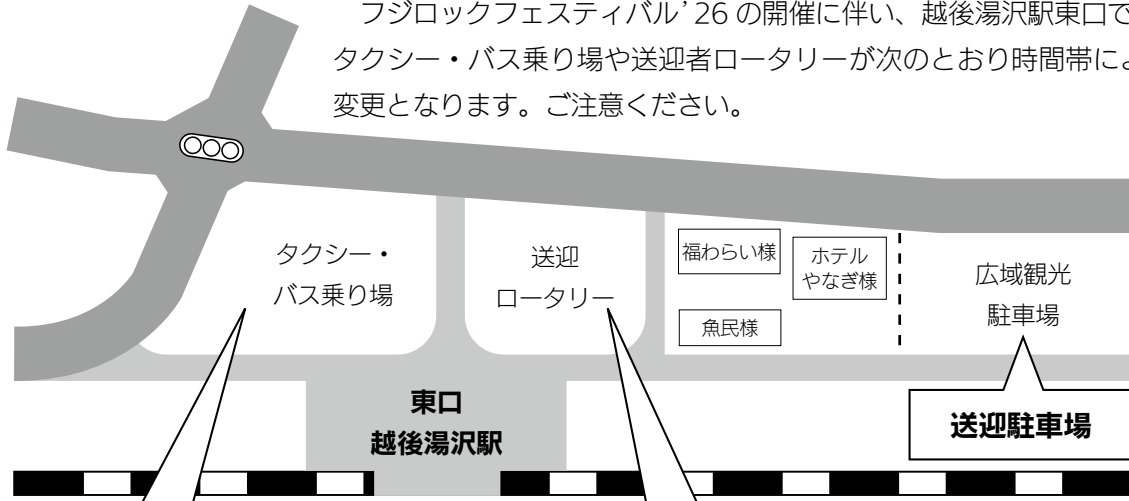

フジロックフェスティバル'26 開催に伴うお知らせ

越後湯沢駅東口 乗り場等の変更について

変更期間(予定)：7月23日(木)～7月27日(月) 午後3時

フジロックフェスティバル'26の開催に伴い、越後湯沢駅東口では、タクシー・バス乗り場や送迎者ロータリーが次のとおり時間帯により変更となります。ご注意ください。

23日、24日、26日、27日
午前6時～午後8時 シャトルバス発着所
午後8時～午前3時 タクシー乗り場

23日、24日、26日、27日
午前6時～午後8時 タクシー・バス乗り場
午後8時～午前3時 シャトルバス発着所

※25日(土)は、終日シャトルバス発着所として利用します。

※25日(土)は、終日タクシー・バス乗り場として利用します。

JR越後湯沢駅からのお願い

7月23日(木)から7月27日(月)は、フジロックフェスティバル'26の開催により、駅が大変混雑します。越後湯沢駅をご利用のお客様は、時間に余裕をもってきっぷをお買い求めのうえ、列車にご乗車ください。

問 JR 東日本お問い合わせセンター ☎ 050-2016-1600

緊急体制 救急体制の変更

7月23日(木)から7月27日(月)までのフジロックフェスティバル'26開催期間中は、救急車を湯沢消防署に1台、旧湯沢町公民館 浅貝分館に1台待機させ、フジロック会場および三国地区での傷病者に対し、救急出動を行える体制とします。

問 湯沢消防署 ☎ 025-784-3377

湯沢町共同浴場からのお知らせ 営業時間変更について

フジロックフェスティバル'26の開催期間中は、「街道の湯」と「宿場の湯」の営業時間が変更となります。

三俣共同浴場 街道の湯

・7月24日(金)～7月27日(月)
営業時間 午前8時～午後9時 (最終受付 午後8時30分)

二居共同浴場 宿場の湯

・7月24日(金)～7月27日(月)
営業時間 *午前6時～午後8時 (最終受付 午後7時30分)
※サウナの営業も午前6時からいたします。

*「街道の湯」・「宿場の湯」は営業開始時間が異なりますのでご注意ください。
*山の湯、駒子の湯、岩の湯は通常営業です。