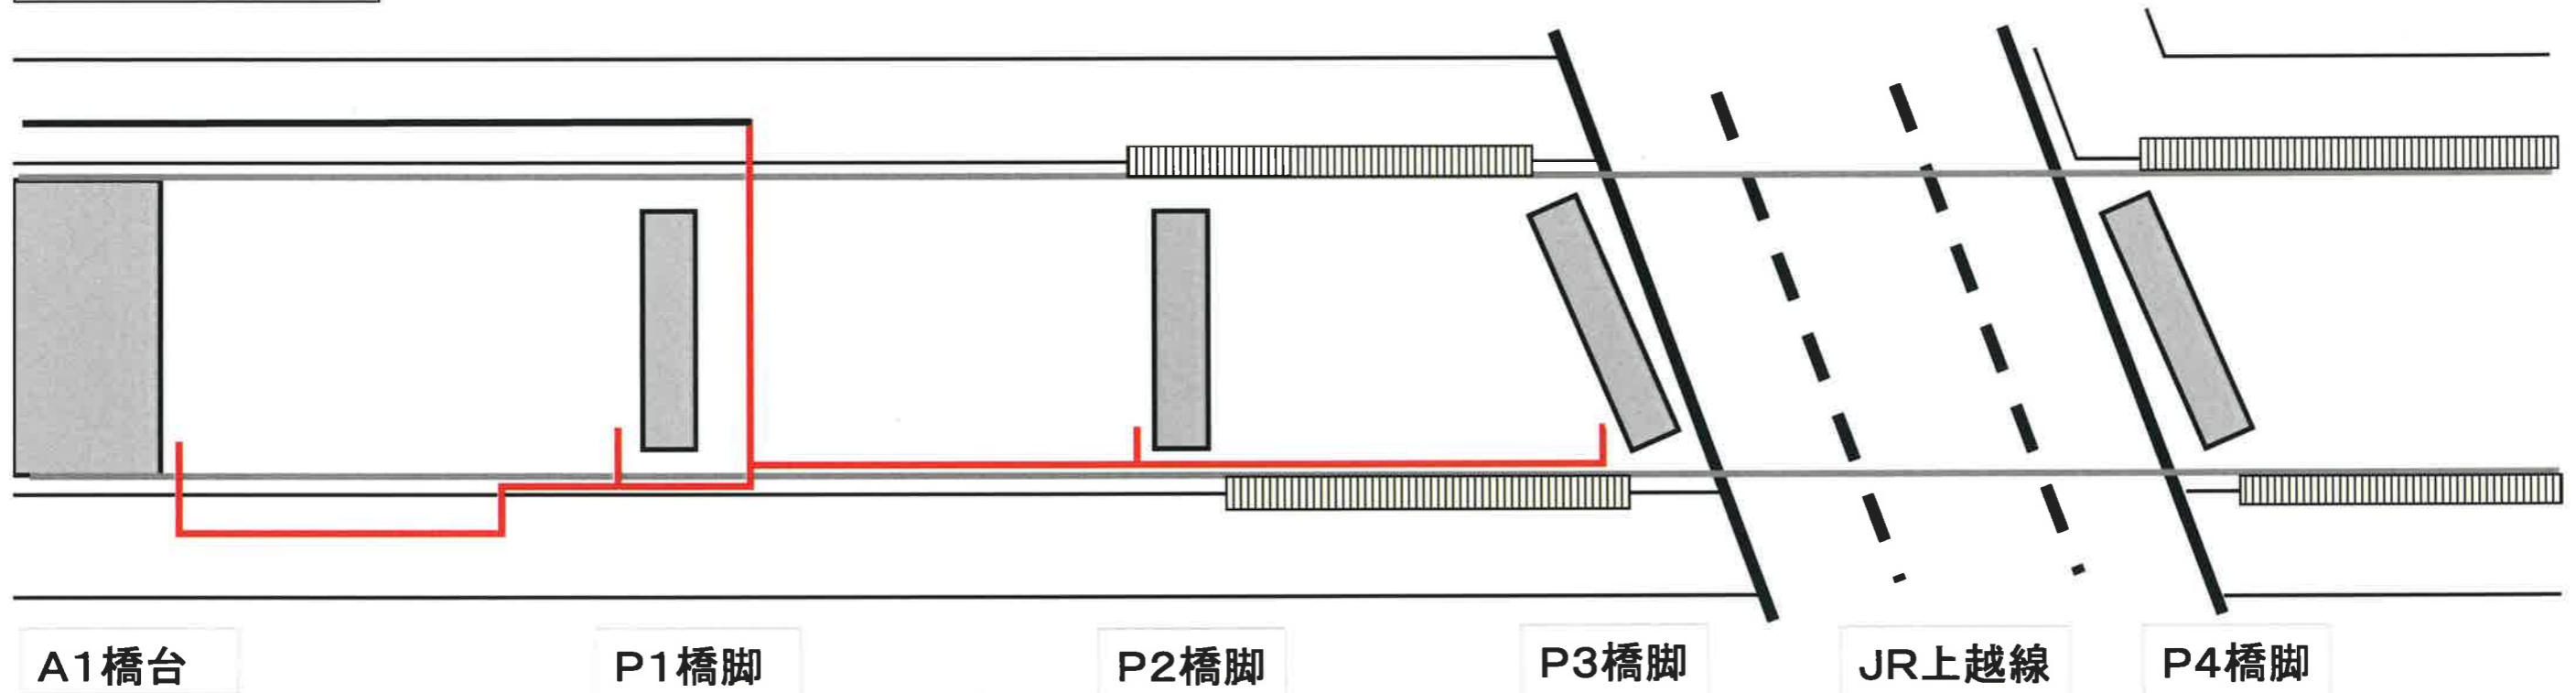

地雪寒第6号 城平線消雪パイプ打替工事(その2)

平面図

側面図