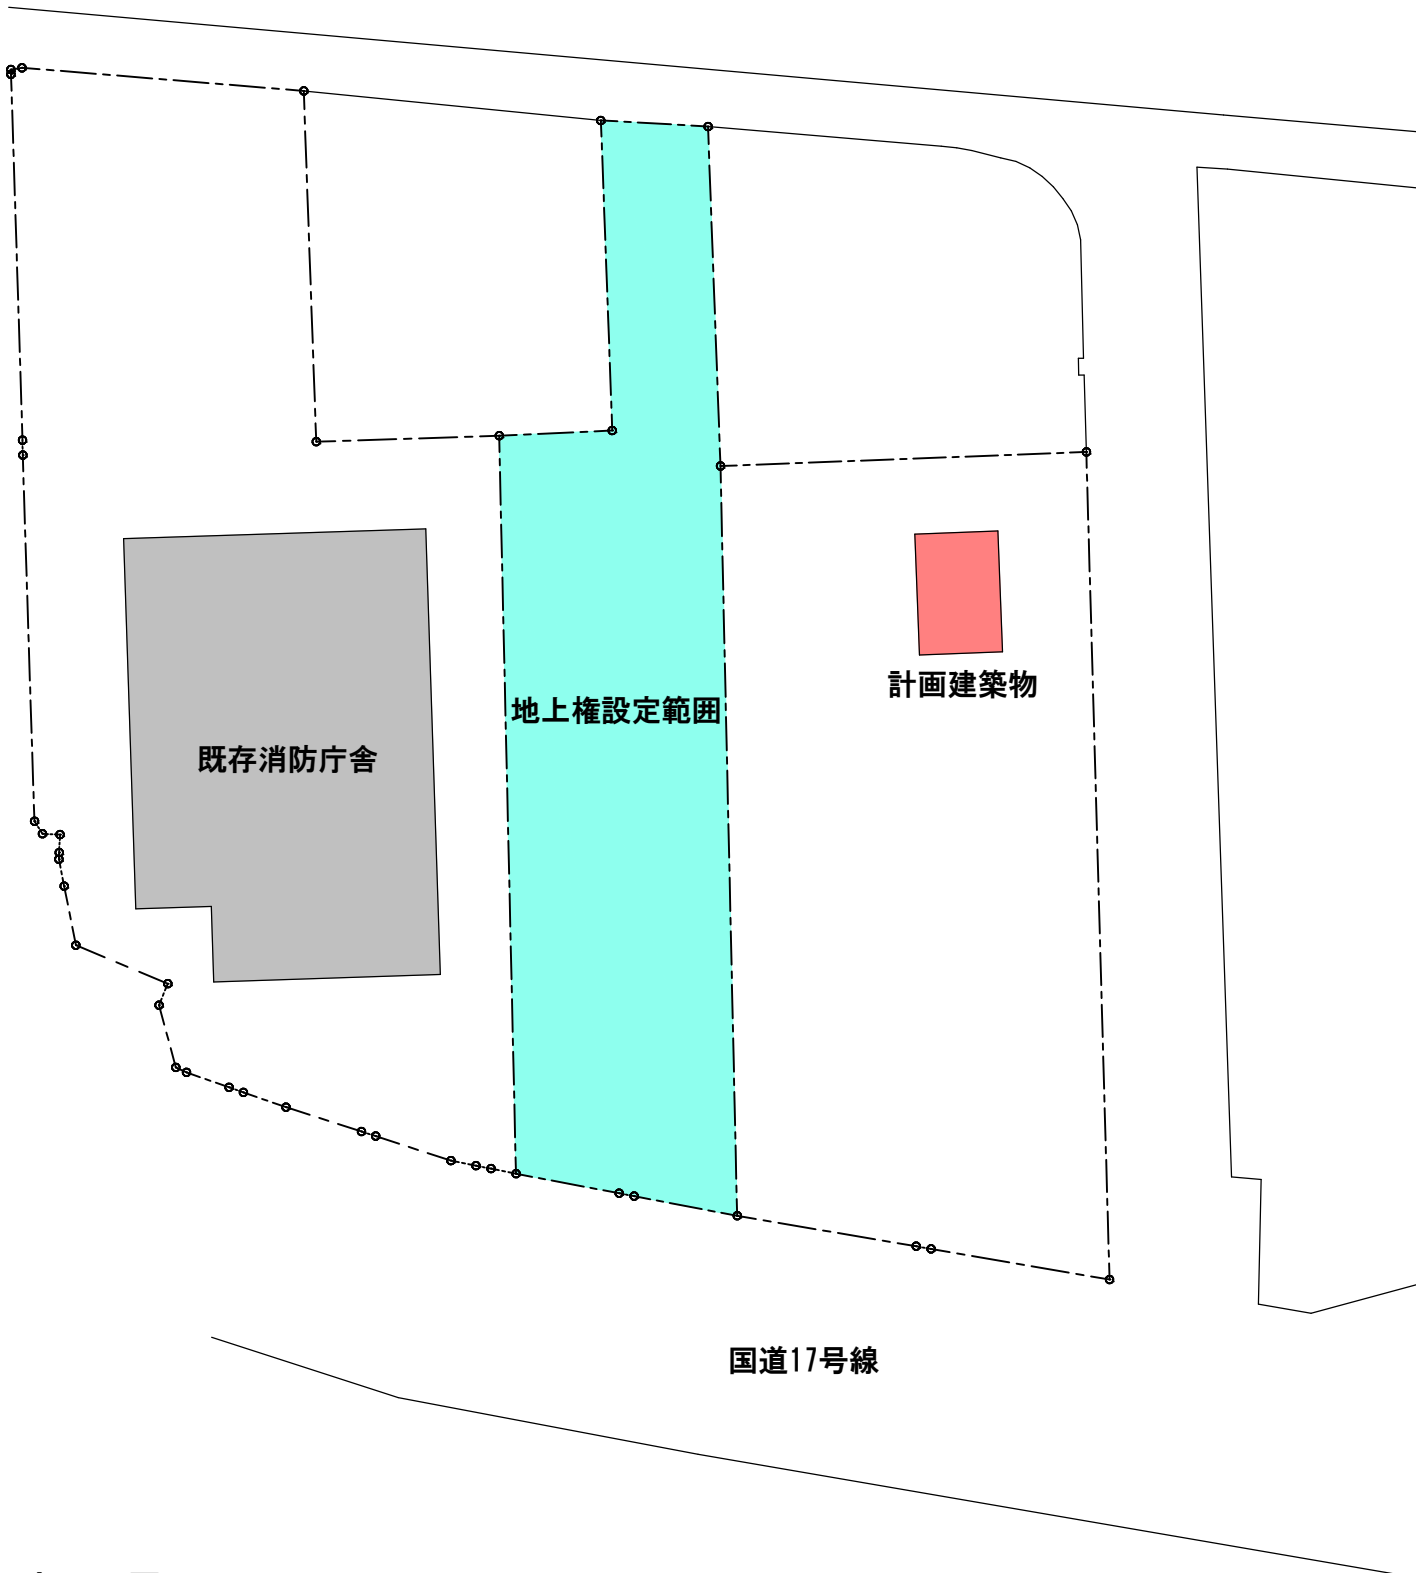

位置図

本システムより出力する図面は、登記申請等には使用できません。
UserID = 0312900

1/10000

0 100

900m

計画配置図