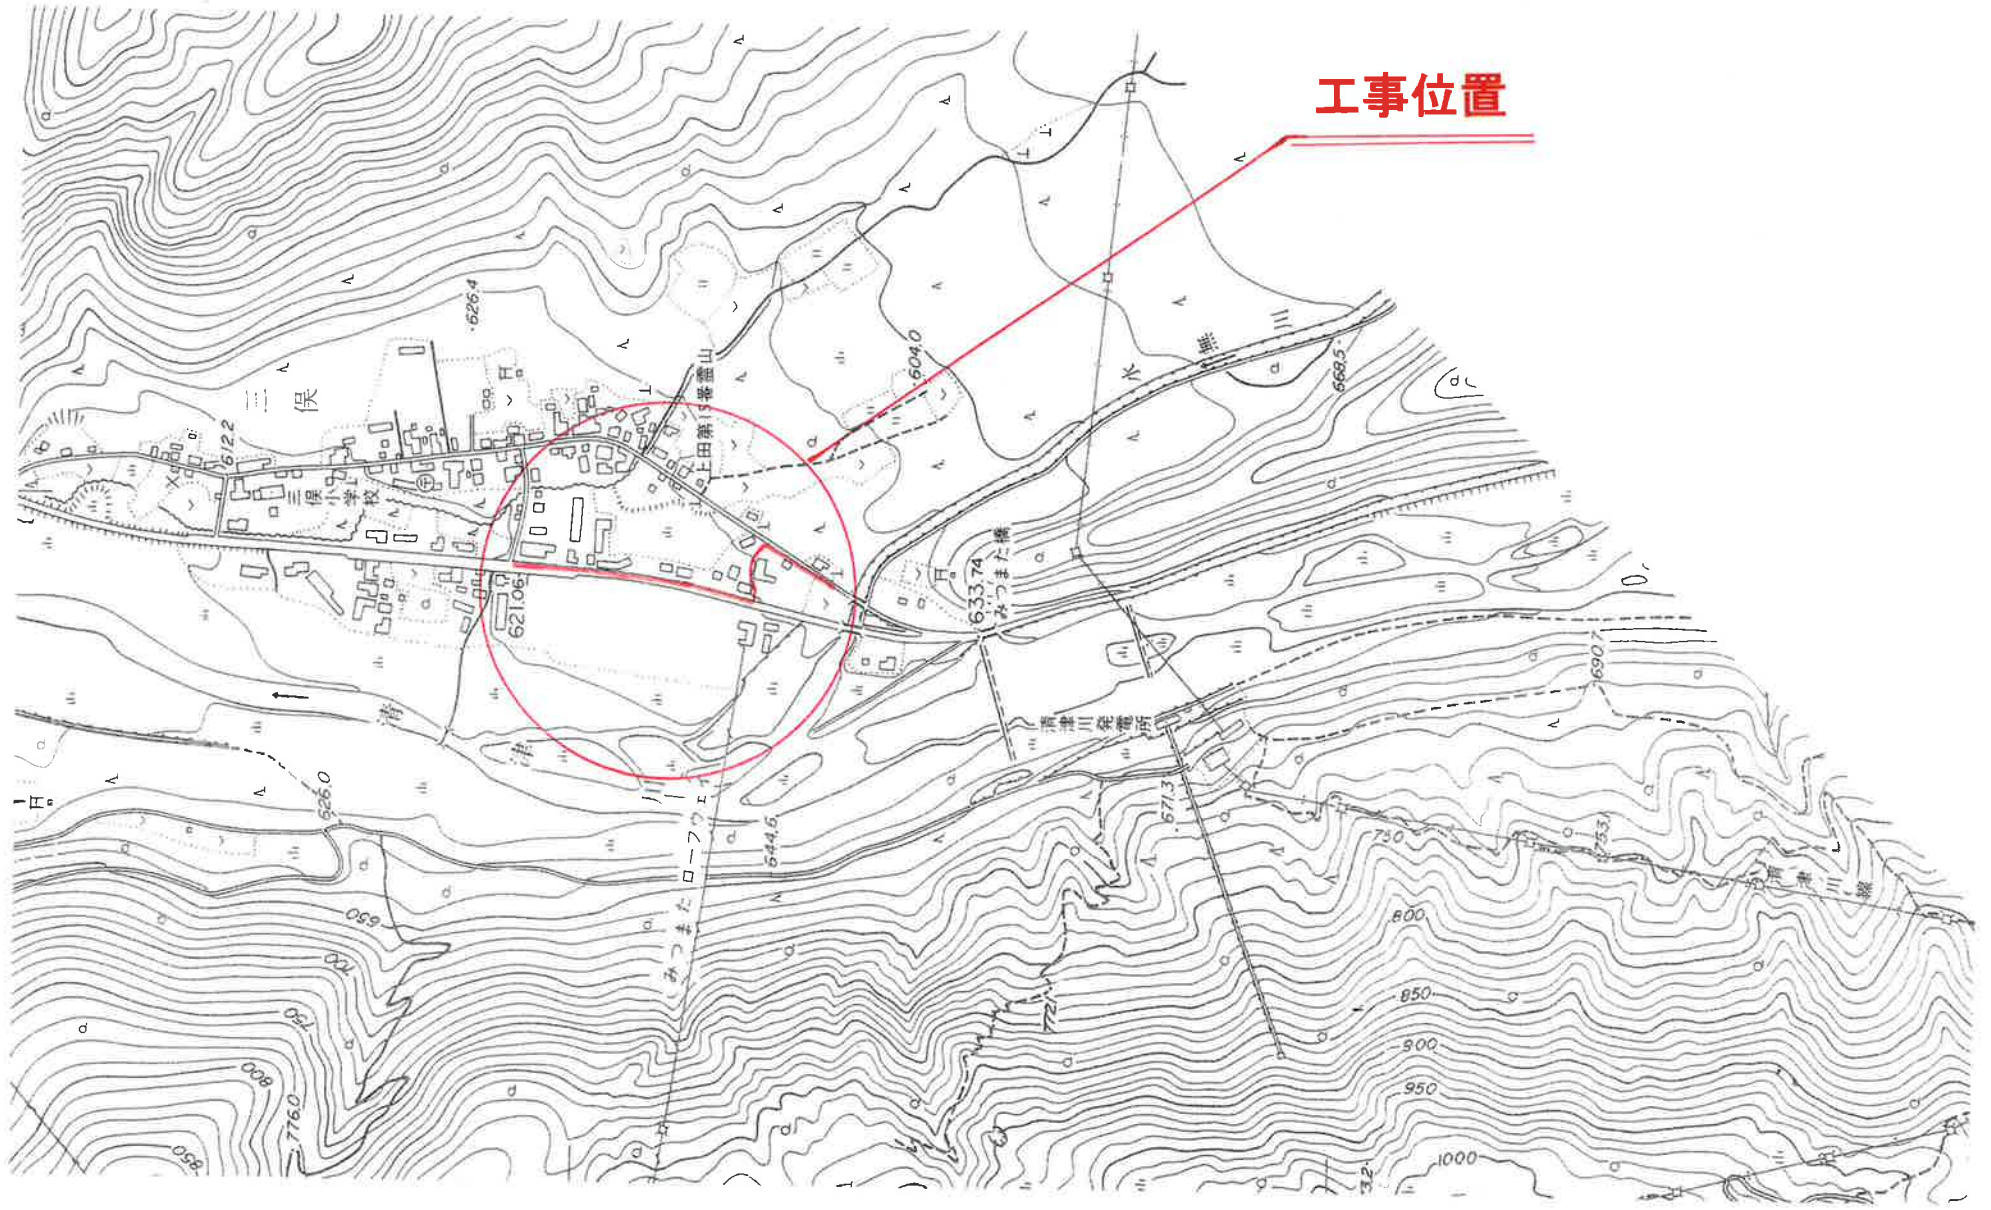

工事位置

工事件名	三俣地内配水管移設工事その1	縮尺	1:	設計	製図	平成 年 月 日
図面名称	位置図	図面番号	葉の			湯沢町役場