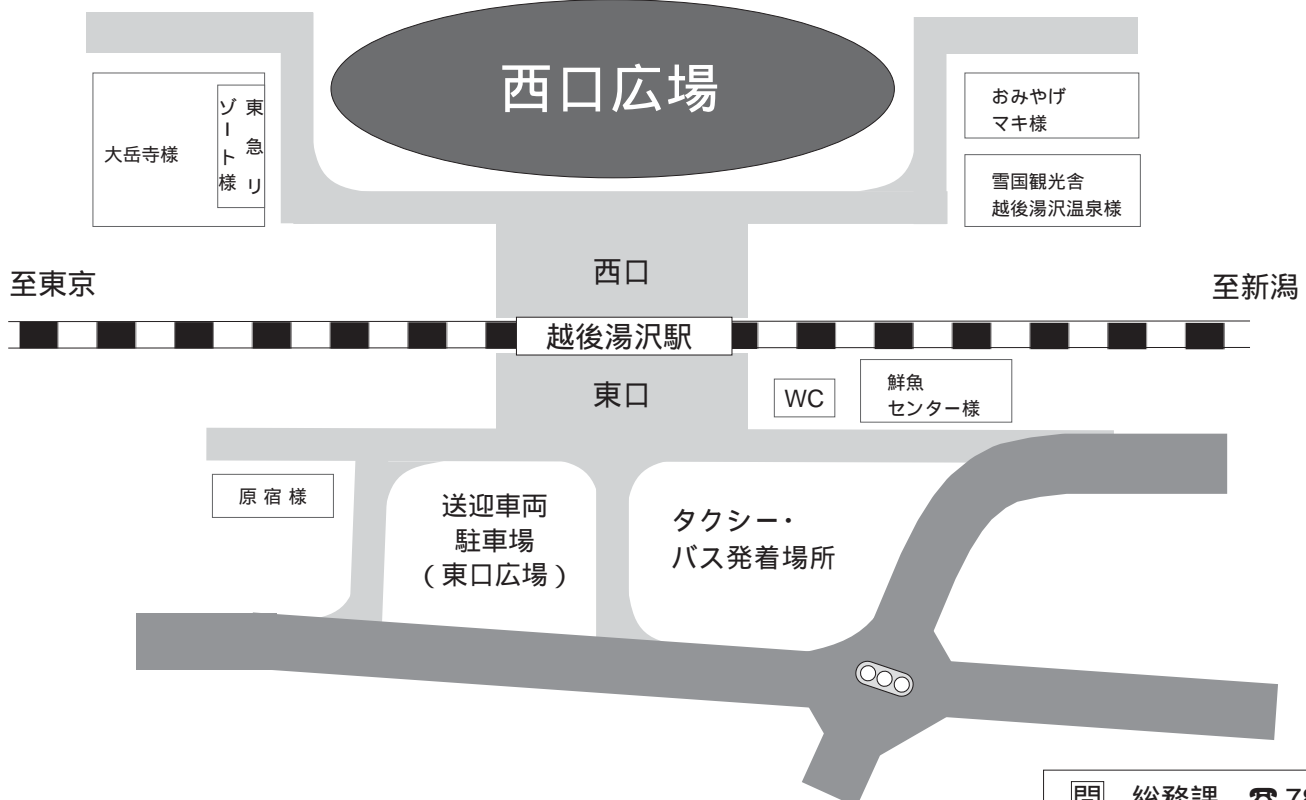

越後湯沢駅西口広場利用規制のお知らせ

7月19日(木)

- ・ 午前 10 時 30 分頃 ~ 午前 11 時 30 分頃までの間
- ・ 午後 5 時 30 分頃 ~ 午後 6 時 30 分頃までの間

皆さまも報道等ですすでにご存知のとおり、天皇皇后両陛下が、長野県北部地震の被災者御訪問のため、7月19日(木)に長野県栄村をご訪問なされます。その際、越後湯沢駅をご利用になりますので、警護の都合上、19日の午前10時30分頃~午前11時30分頃と、午後5時30分頃~午後6時30分頃までの2回、一般車の西口広場内への車両の乗り入れができなくなります。皆さまには、ご迷惑をおかけいたしますが、ご理解とご協力のほどお願い申し上げます。なお、上記時間帯に越後湯沢駅をご利用される場合は、東口広場をご利用くださいますようお願いいたします。

この時間帯は車両の進入禁止！
午前10時30分頃~午前11時30分頃
午後5時30分頃~午後6時30分頃

問 総務課 ☎ 784 - 3451

交通規制のお知らせ

警備のため、
国道353号線・国道117号線
の一部で通行止め規制が実施されます。
ご迷惑をおかけしますが、御理解と御協力をお願いします。

通行止め日時

7月19日(木)

◎ 国道353号線(十二峠)【迂回路～大沢峠又は八箇峠】

○ 午前11時頃～午後0時30分頃までの間

○ 午後5時頃～午後6時30分頃までの間

◎ 国道117号線【迂回路～無し】

○ 長野から新潟方面 (長野県栄村役場付近から津南交番付近の間)
午後0時頃～40分程度

○ 新潟から長野方面 (十日町市如来寺地内七川橋から長野県栄村 青倉トンネル付近の間)
午後4時頃～90分程度

上記時間帯は、自動車、バイクでの通行を控えていただくようにお願いします。